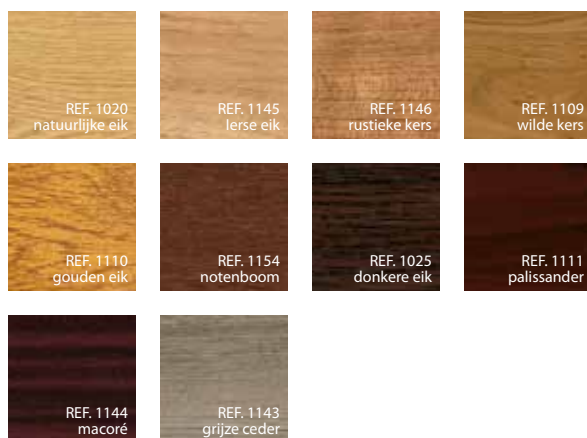

Integrale coating

- Satijnachtige, matte look
- eenzijdig, tweezijdig of rondom rond gekleurd
 - jarenlange kleurgarantie
 - onderhoudsvriendelijk

Integraal éénkleurig gecoat (UNI-COLOUR)

REF. 9934 RAL ± 7021 zwartgrijs	REF. 9072 RAL ± 7016 antracietgrijs	REF. 9068 RAL ± 7039 kwartsgrijs
REF. 9935 RAL ± 7030 steengrijs	REF. 9936 RAL ± 7044 zijdegrijs	REF. 9003 RAL ± 9016 verkeerswit

Integraal tweekleurig gecoat, buitenzijde in combinatie met binnenzijde (BI-COLOUR)

	RAL ± 8014 sepiabruin	RAL D 085 60 10 * balmoral	RAL ± 1015 licht ivoor	RAL ± 9001 crème wit	RAL ± 7016 antracietgrijs	RAL ± 7023 betongrijs	RAL ± 7033 cementgrijs	RAL ± 3005 wijnrood	EXTERIOR
RAL ± 9001 crème wit	REF. 9789	REF. 9526	REF. 9503	REF. 9096	REF. 9582	REF. 9580	REF. 9579	REF. 9573	INTERIOR
RAL ± 9016 verkeerswit	REF. 9790	REF. 9506	REF. 9559	REF. 9501	REF. 9511	REF. 9897	REF. 9527	REF. 9571	INTERIOR

Standaard folies

Folie met bijzondere uitstraling
 - natuurlijke of gekleurde houtstructuren
 - metallic looks of gladde folies
 - vuilafstotende UV-bestendige folie

Natuurlijke houtstructuren (FOILED ORIGINAL WOOD)

Gekleurde houtstructuren (FOILED COLOUR)

Metallic looks (FOILED METALLIC)

Gladde folies (FOILED SMOOTH)

Kies uw kleur met de kleurensimulator

Welke kleur kiezen ?

Met de **online kleurensimulator** selecteert u snel en eenvoudig de kleur die bij uw (ver)bouwplannen past. Laat uw verbeelding de vrije loop. Laad een foto van uw (toekomstig) huis op of gebruik één van de standaard foto's en maak een realistische simulatie van de kleur van uw toekomstige ramen en deuren.