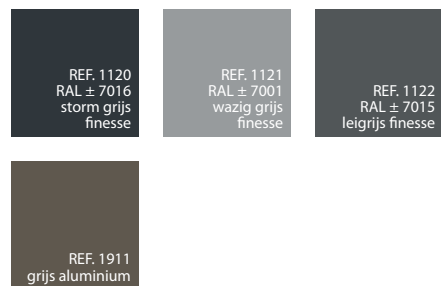

Integraal tweekleurig gecoat, buitenzijde in combinatie met binnenzijde (BI-COLOUR)

	RAL ± 8014 sepiabruin	RAL D 085 60 10 * balmoral	RAL ± 1015 licht ivoor	RAL ± 9001 crème wit	RAL ± 7016 antracietgrijs	RAL ± 7023 betongrijs	RAL ± 7033 cementgrijs	RAL ± 3005 wijnrood	EXTERIOR
RAL ± 9001 crème wit	REF. 9789	REF. 9526	REF. 9503	REF. 9096	REF. 9582	REF. 9580	REF. 9579	REF. 9573	INTERIOR
RAL ± 9016 verkeerswit	REF. 9790	REF. 9506	REF. 9559	REF. 9501	REF. 9511	REF. 9897	REF. 9527	REF. 9571	INTERIOR

Gekleurde houtstructuren (FOILED COLOUR)

Metallic looks (FOILED METALLIC)

Gladde folies (FOILED SMOOTH)

Kies uw kleur met de kleurensimulator

Welke kleur kiezen ?

Met de **online kleurensimulator** selecteert u snel en eenvoudig de kleur die bij uw (ver)bouwplannen past. Laat uw verbeelding de vrije loop. Laad een foto van uw (toekomstig) huis op of gebruik één van de standaard foto's en maak een realistische simulatie van de kleur van uw toekomstige ramen en deuren.

Special edition (volume II)

Natuurlijke houtstructuren (FOILED ORIGINAL WOOD)

Metallic looks (FOILED METALLIC)

Gekleurde houtstructuren (FOILED COLOUR)

Gladde folies (FOILED SMOOTH)

Massa gekleurd

In de massa gekleurd

De klassieke kleuren

- klassiek verkeerswit, crème of lichtgrijs
- de kleurpigmenten worden toegevoegd aan de basisgrondstof

In de massa gekleurd (MASS COLOUR)

(*) Deze kleuren zijn niet van toepassing op de Autentica collectie.